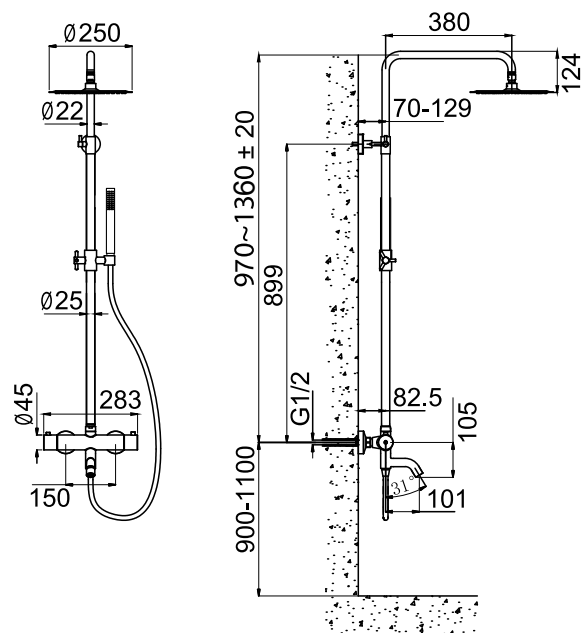

Steel Pleasure 3 Amber

Art no: 20027 RSK: 8282848