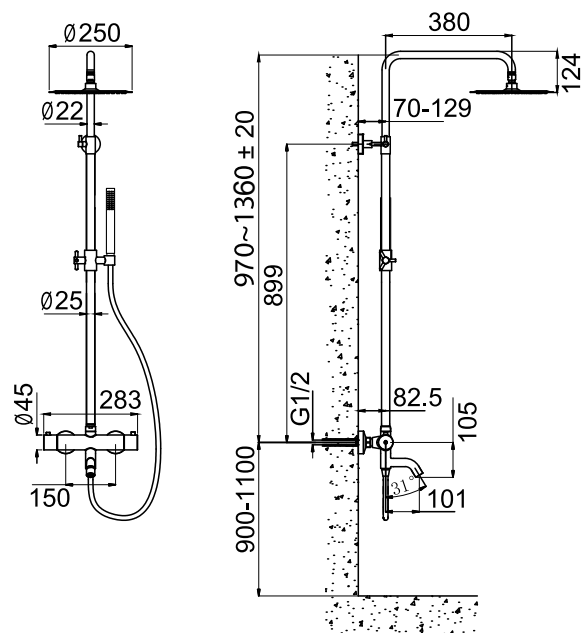

Steel Pleasure 3 Original

Art no: 20020 RSK: 8344212