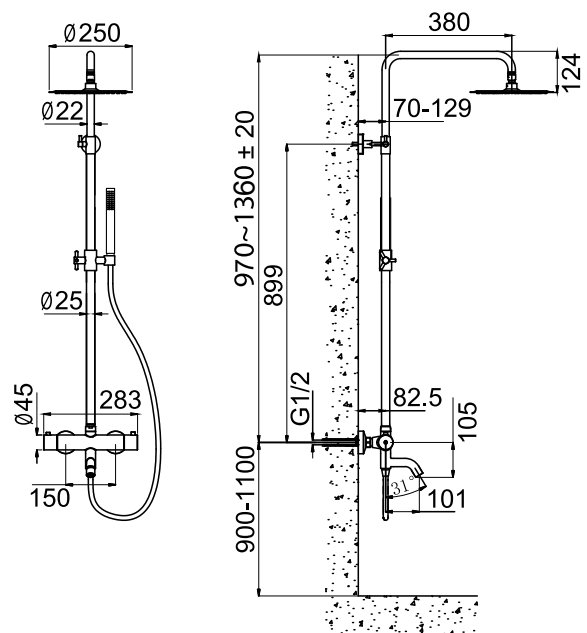

Pleasure 3 Rust

Art no: 20021 RSK: 8221826