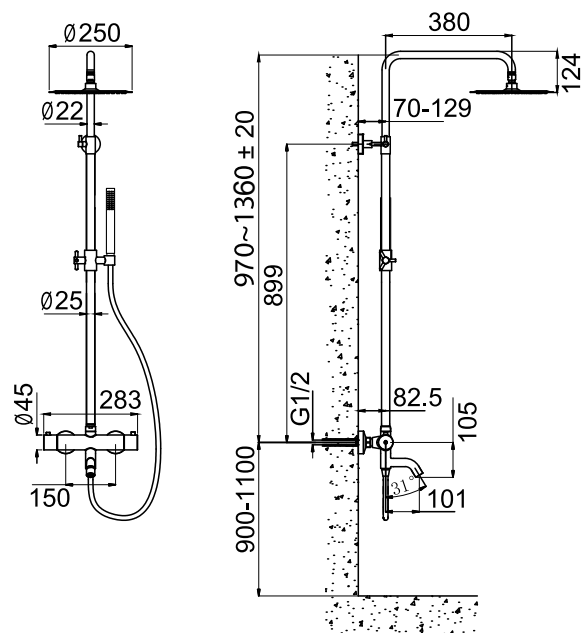

Steel Pleasure 3 Sand

Art no: 20026 RSK: 8282847