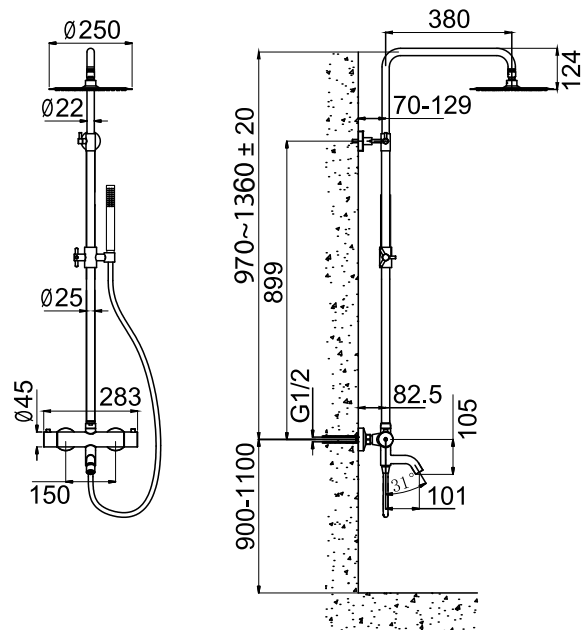

Pleasure 3 Scrap

Art no: 20022 RSK: 8221827