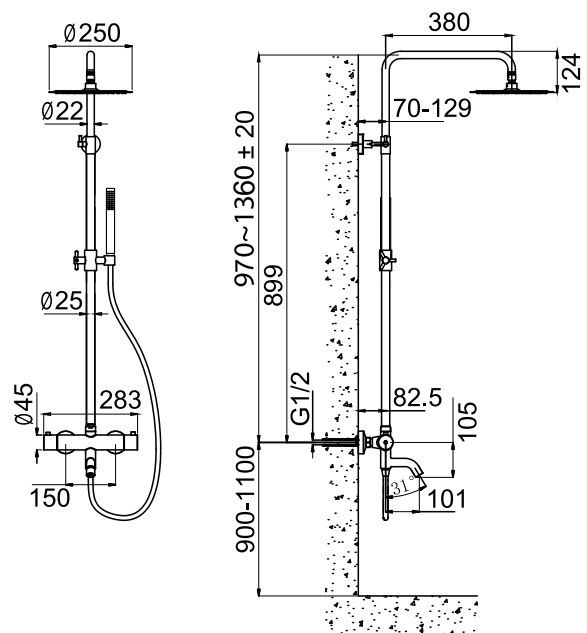

Steel Pleasure 3 Shadow

Art no: 20028 RSK: 8282880