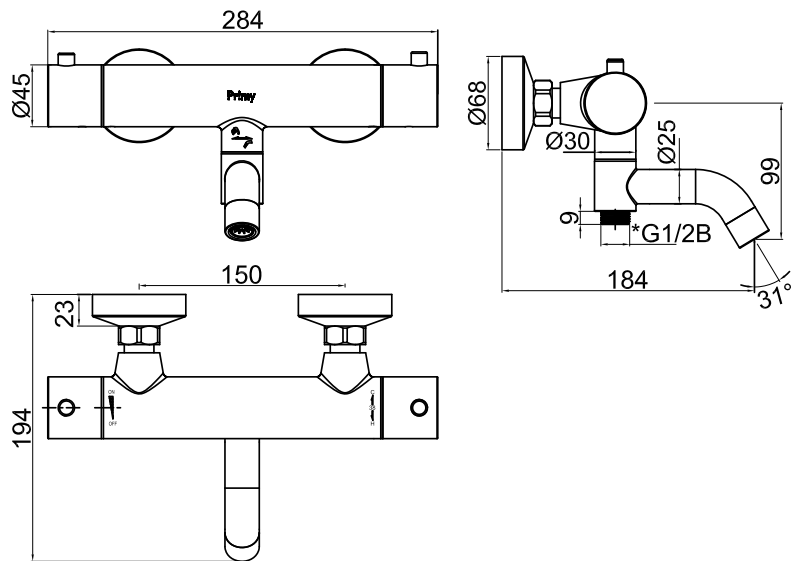

Pleasure 4 Rust

Art no: 20041 RSK: 8362141