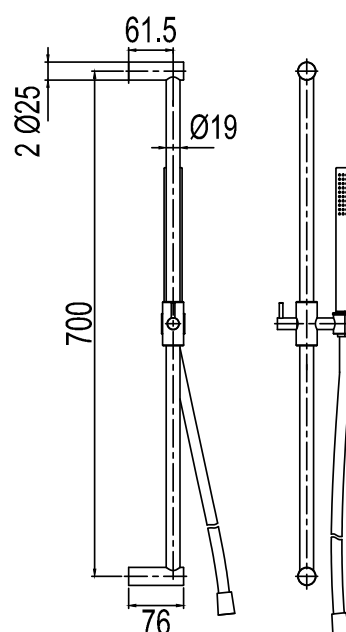

Stell Pleasure Amber

Art no: 20037 RSK: 8320353