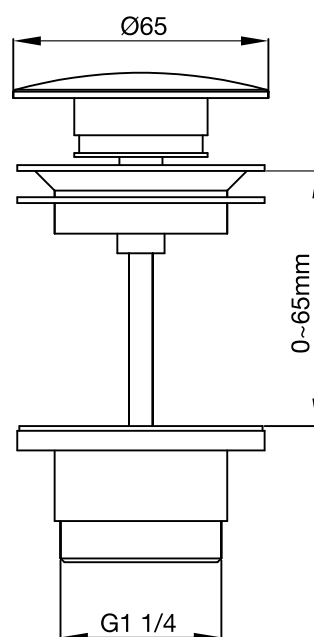

Steel Pop-up
universal Duo
Amber

Art no: 10917 RSK: 8560062