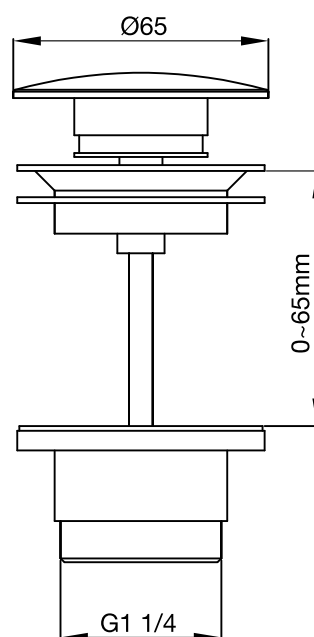

Pop-up universal Duo Classic

Art no: 10919 **RSK:** 8553636