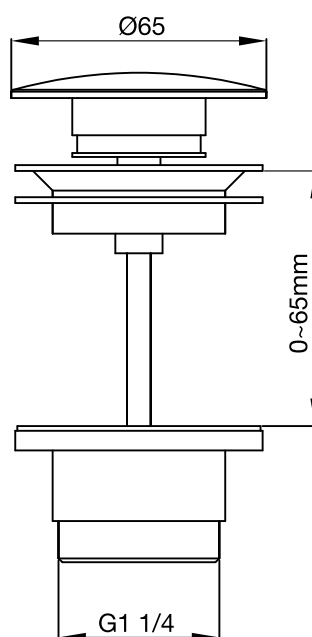

Pop-up universal Duo Rust

Art no: 10920 **RSK:** 8560064