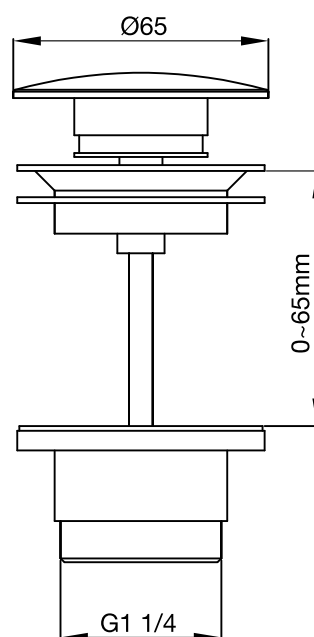

Steel Pop-up universal Duo Sand

Art no: 10916 **RSK:** 8560061