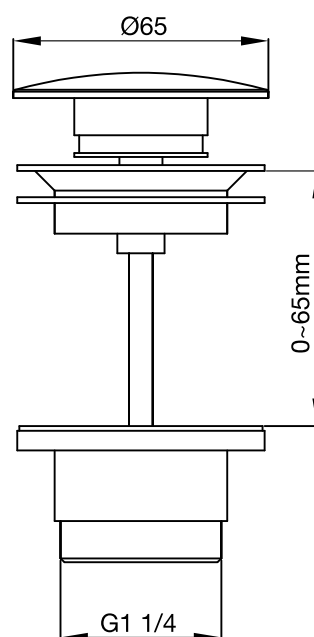

Steel Pop-up universal Duo Shadow

Art no: 10918 **RSK:** 8560063