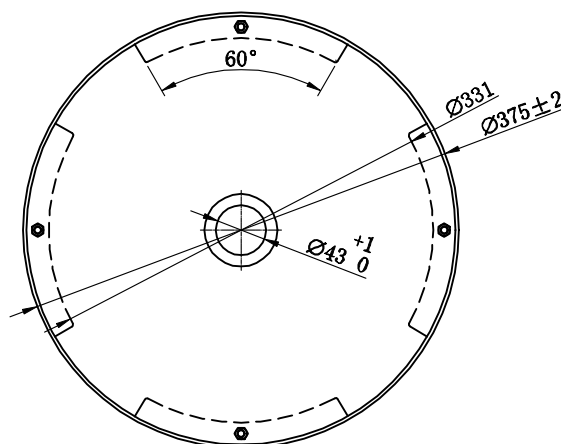

Steel Rare R Amber

Art no: 40002 RSK: 7539542