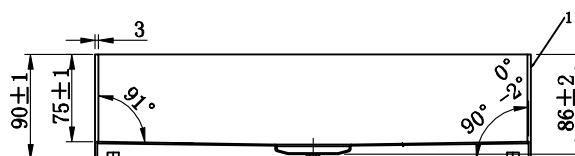

Steel Rare R Amber

Art no: 40002 RSK: 7539542