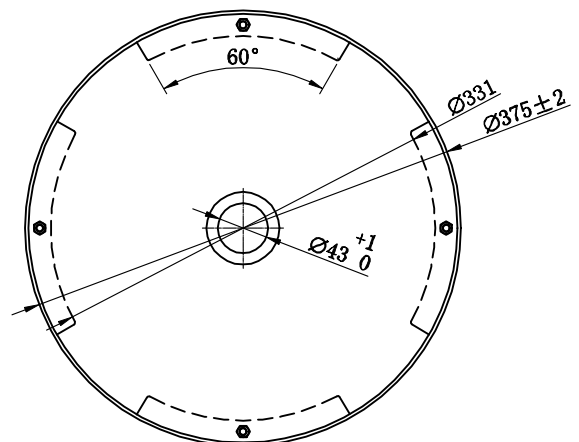

Rare R Rust

Art no: 40004 RSK: 7539544