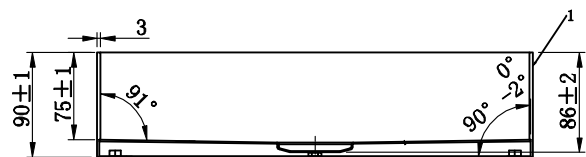

Rare R Rust

Art no: 40004 RSK: 7539544