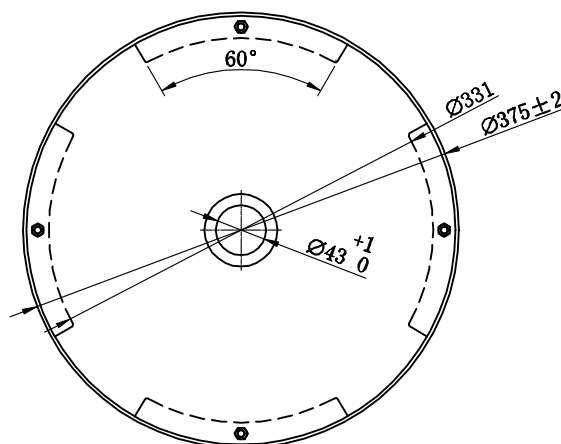

Steel Rare R Sand

Art no: 40001 RSK: 7539541