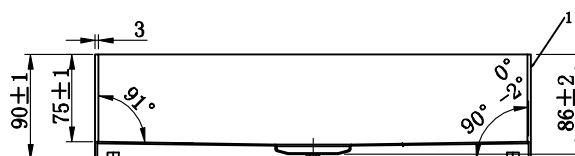

Steel Rare R Sand

Art no: 40001 RSK: 7539541