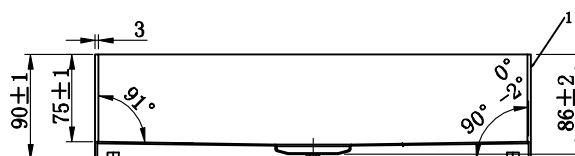

Rare R Scrap

Art no: 40005 RSK: 7539545