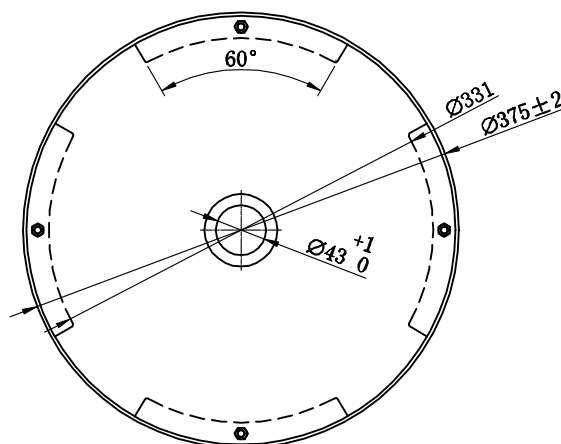

Rare R Scrap

Art no: 40005 RSK: 7539545