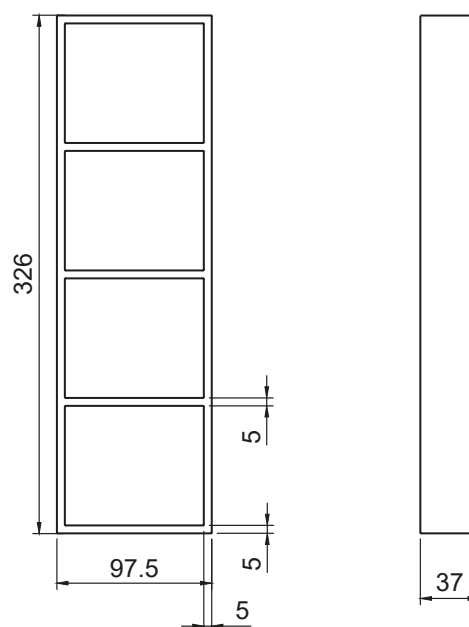

SCANDTAP

BATHROOM & KITCHEN

Edition: 2024-10-01

Solid D3

Art no: 46263 RSK: 8663917