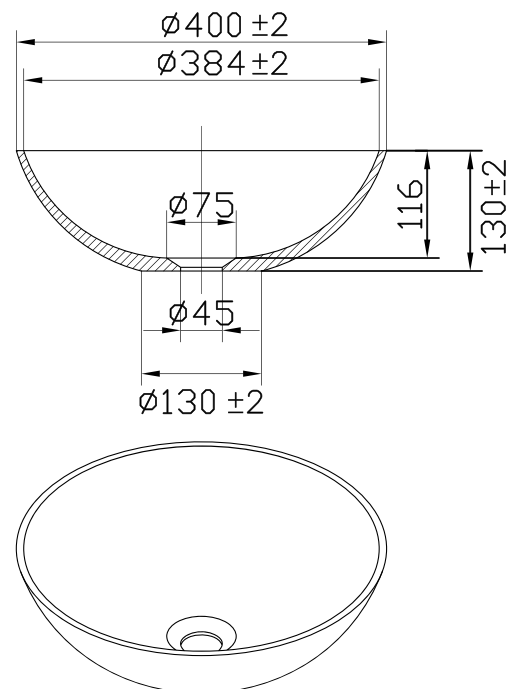

Solid R1

Art no: 46001 RSK: 7539554