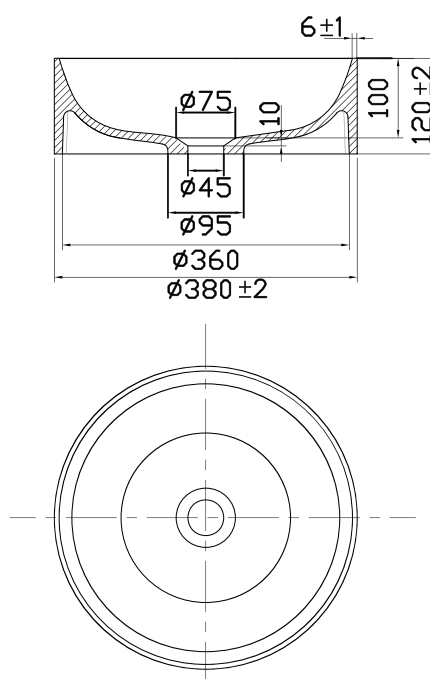

Solid R2

Art no: 46002 RSK: 7539556