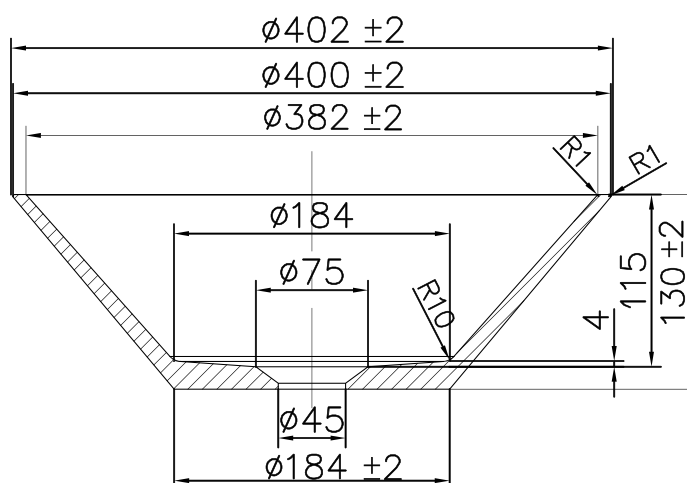

Solid R3

Art no: 46003 RSK: 7539557