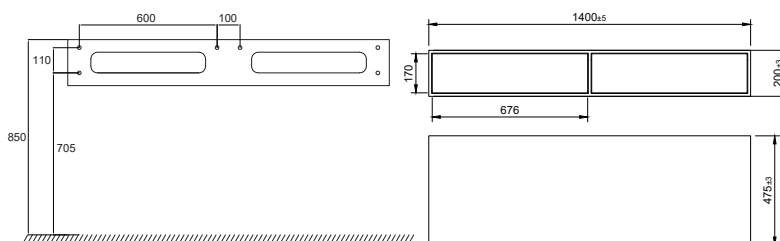

Solid S1400

Art no: 46254 **RSK:** 8914280