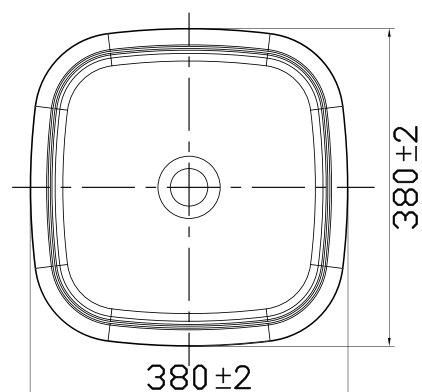

Solid S3

Art no: 46053 RSK: 7539559