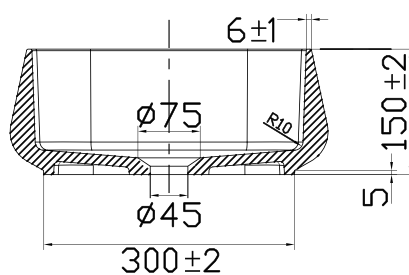

Solid S3

Art no: 46053 RSK: 7539559