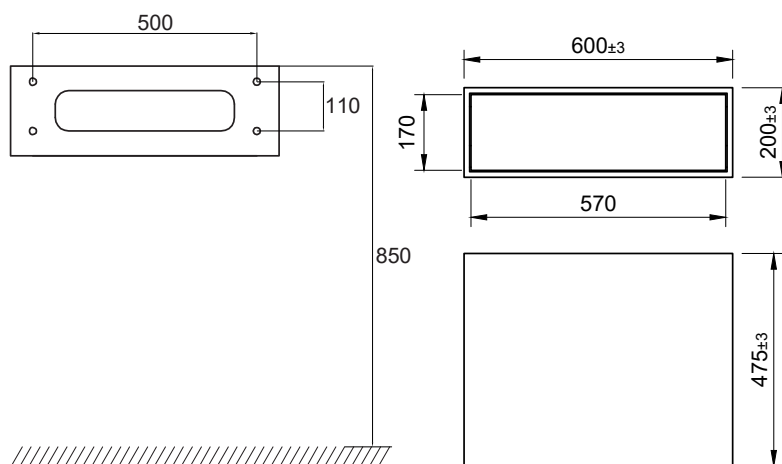

Solid S600

Art no: 46251 RSK: 8914277