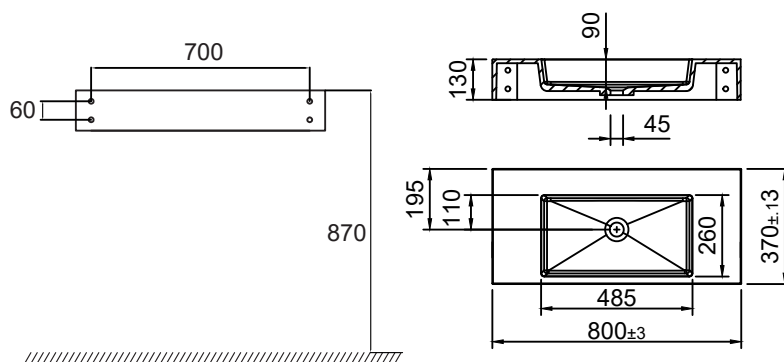

Solid SW2

Art no: 46102 RSK: 7539567