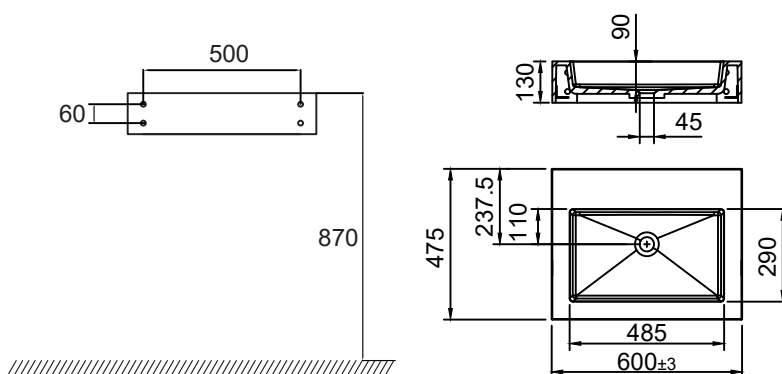

Solid SW3

Art no: 46103 RSK: 7539568