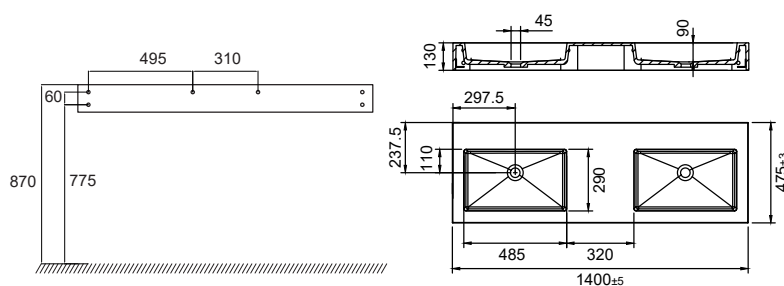

Solid SW5

Art no: 46105 RSK: 7539570