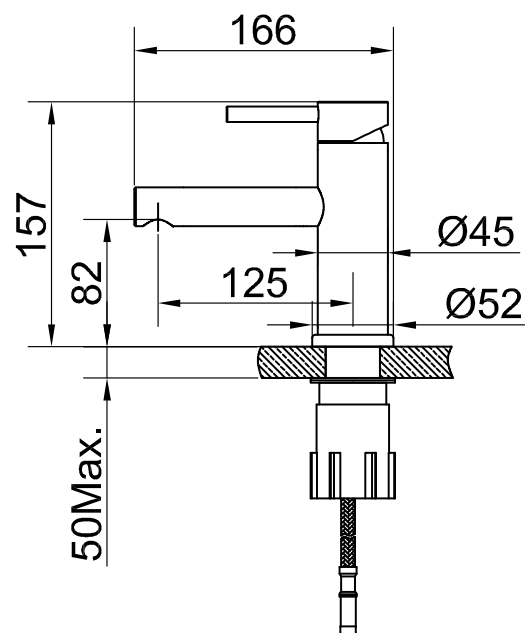

Steel Clear Original

Art no: 10020 RSK: 8344561