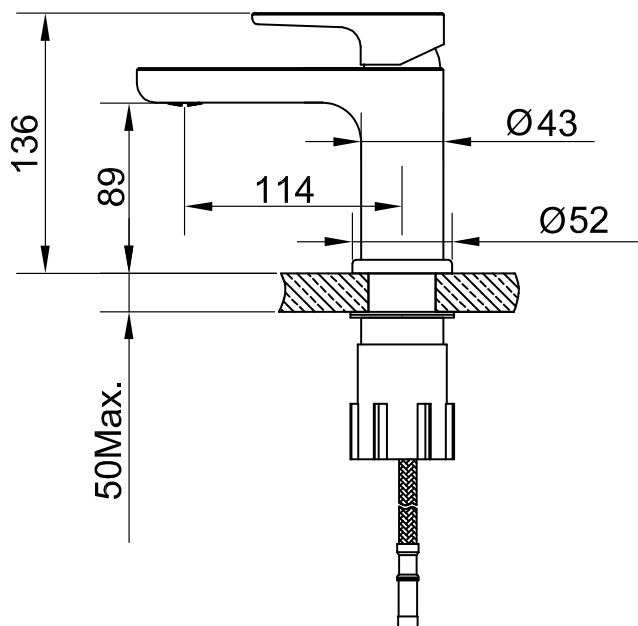

Steel Pure Shadow

Art no: 10078 RSK: 8277822