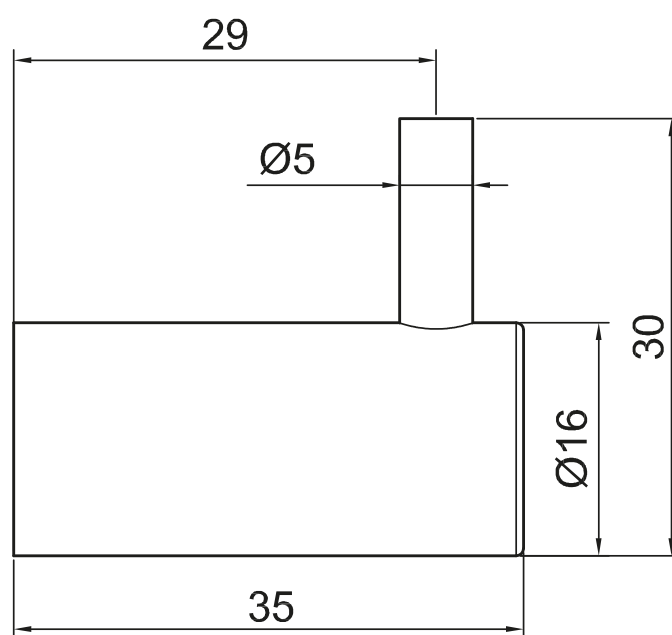

SCANDTAP

BATHROOM & KITCHEN

Edition: 2024-10-01

Steel Style Amber

Art no: 15002 RSK: 8754806