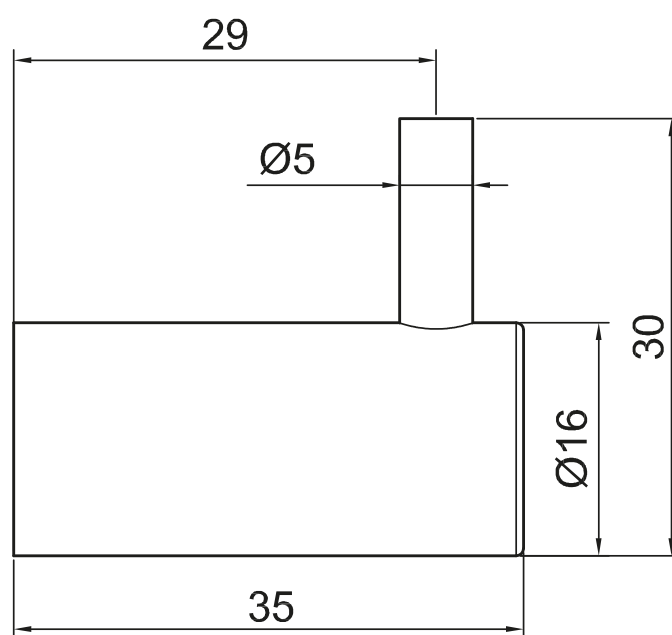

SCANDTAP

BATHROOM & KITCHEN

Edition: 2024-10-01

Style Classic

Art no: 15009 RSK: 8920300