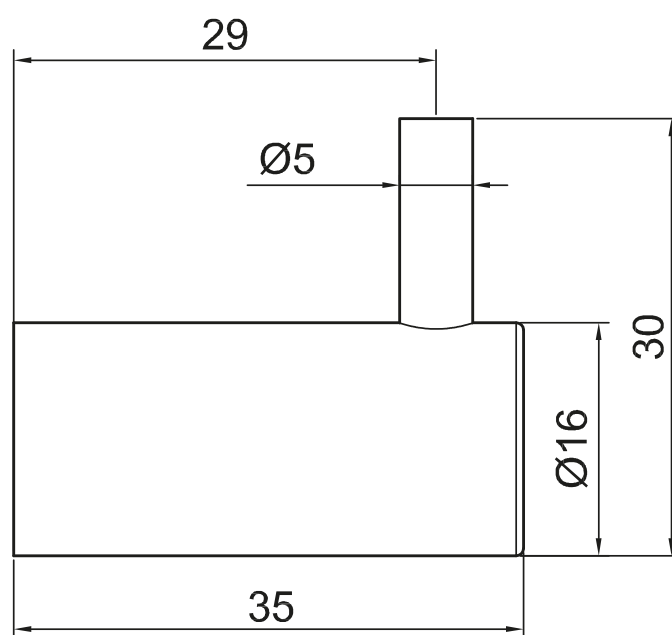

Steel Style Shadow

Art no: 15003 RSK: 8754807