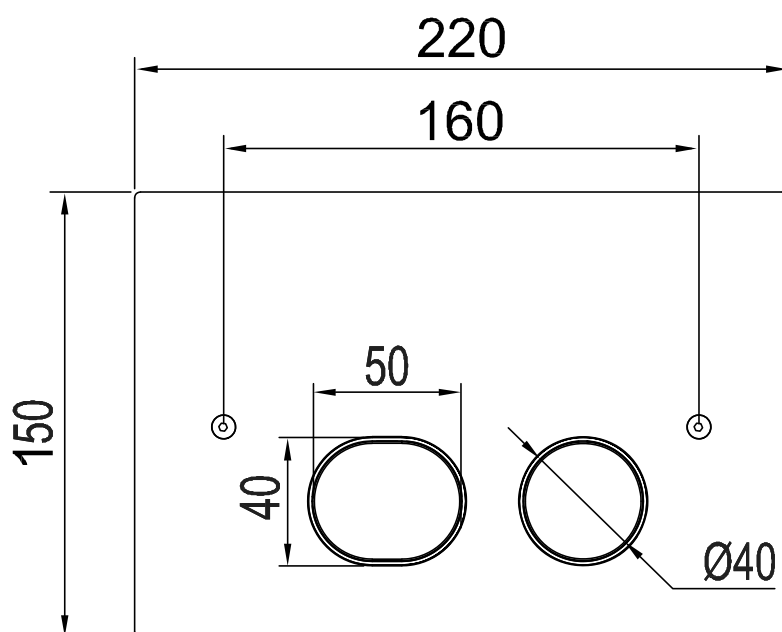

Steel Style T Original

Art no: 15070 **RSK:** 8002171