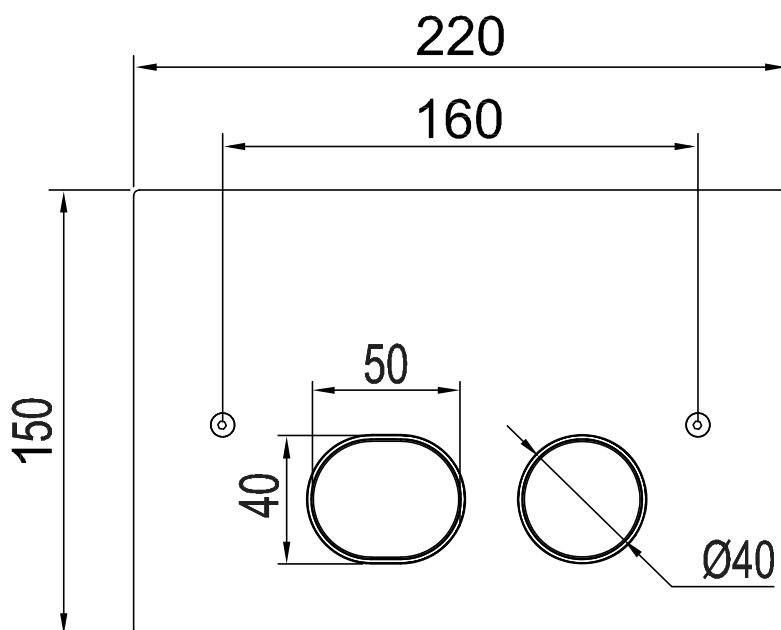

Steel Style T Sand

Art no: 15071 RSK: 8002172