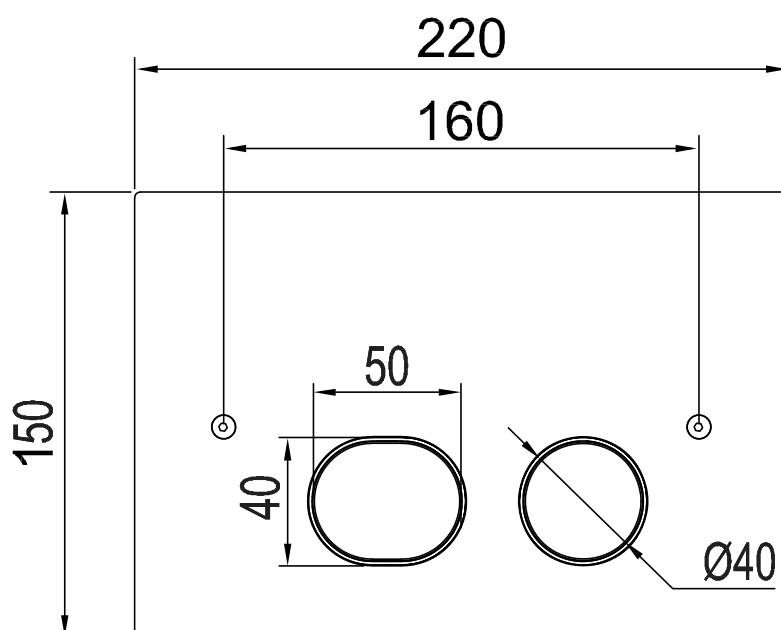

Steel Style T Shadow

Art no: 15074 RSK: 8002175