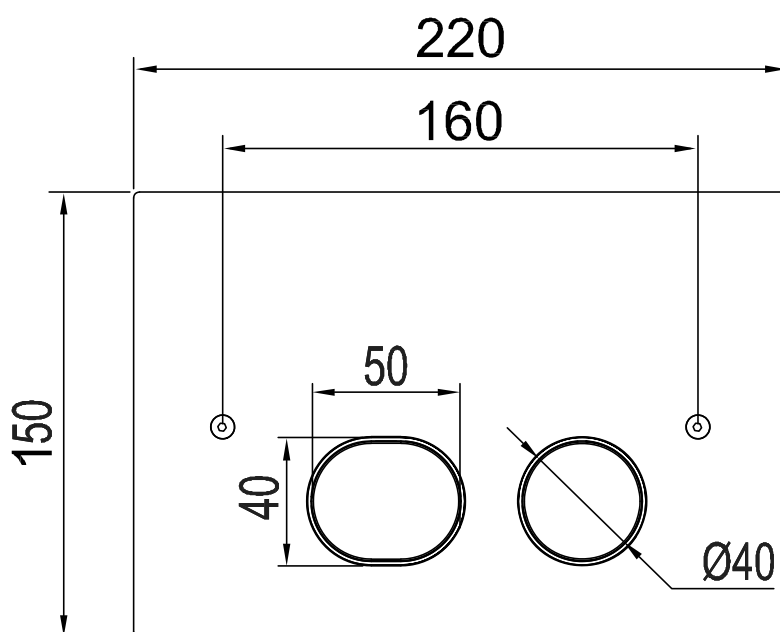

Style T Coal

Art no: 15076 RSK: 8002177