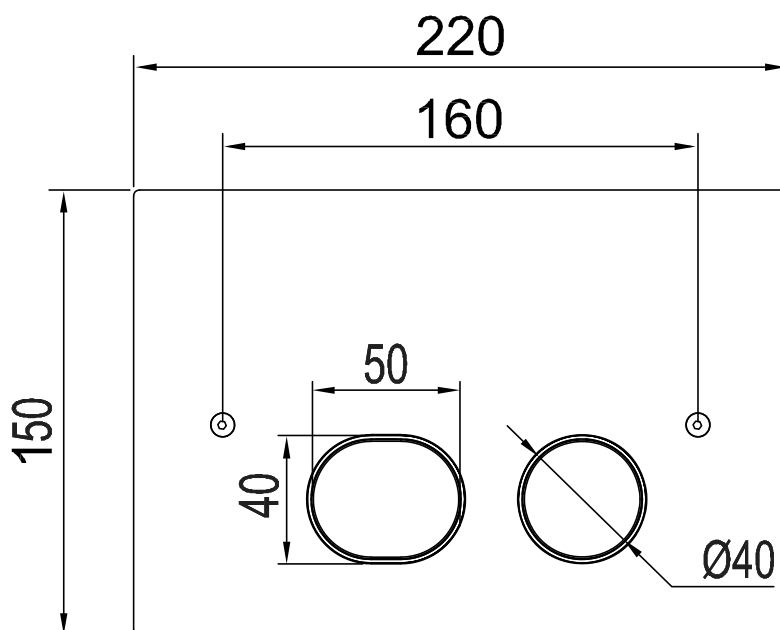

Style T Classic

Art no: 15079 RSK: 8002178