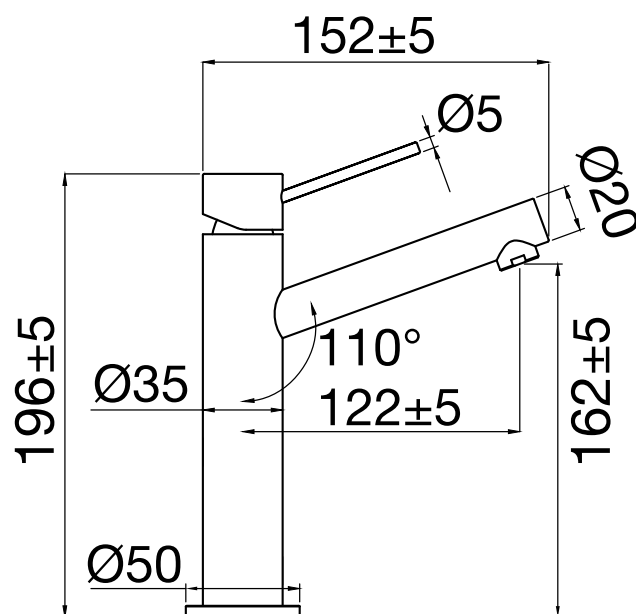

Steel Vector Medium Amber

Art no: 10257 RSK: 8275654