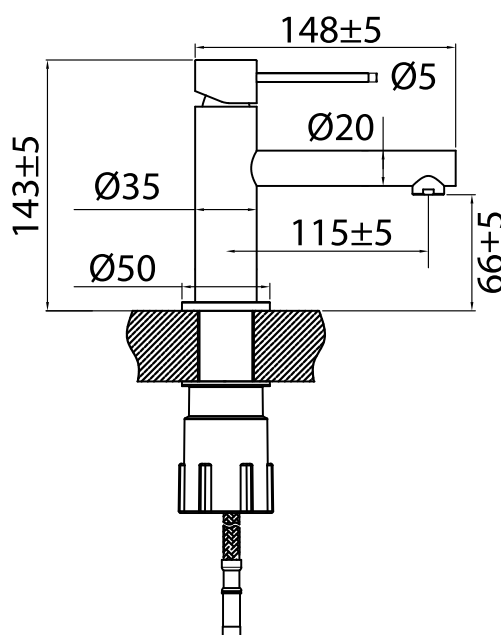

Steel Vertex

Art no: 10220 RSK: 8278241