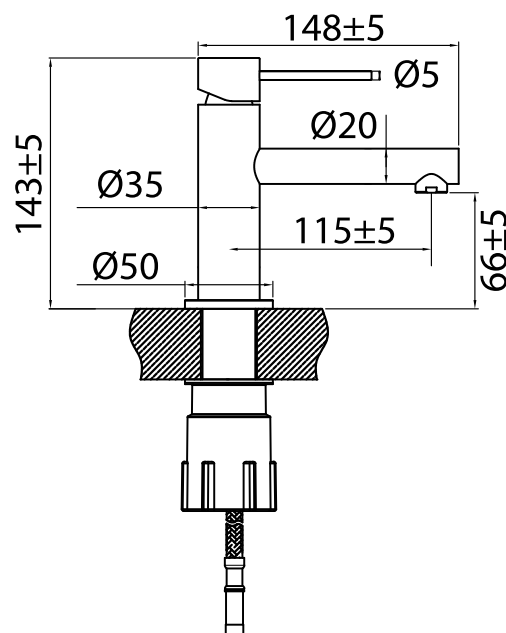

Steel Vertex Shadow

Art no: 10228 RSK: 8278244