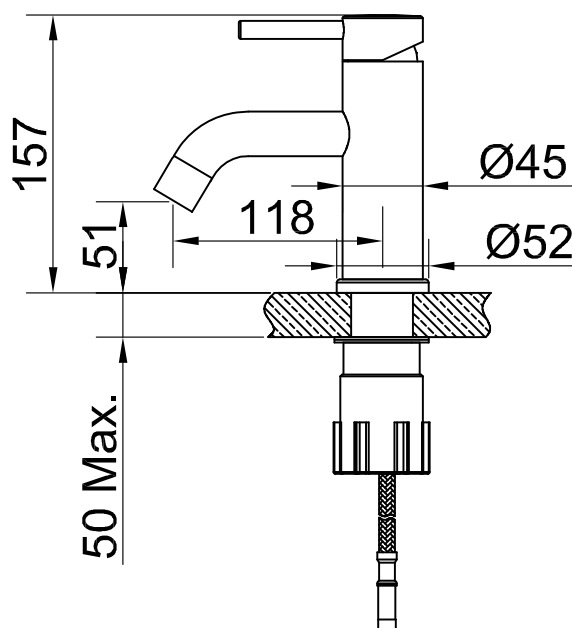

Steel Wave Amber

Art no: 10007 RSK: 8277585