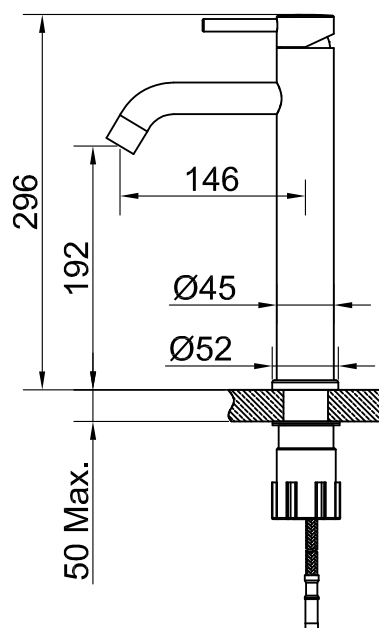

Steel Wave High Sand

Art no: 10016 **RSK:** 8277586