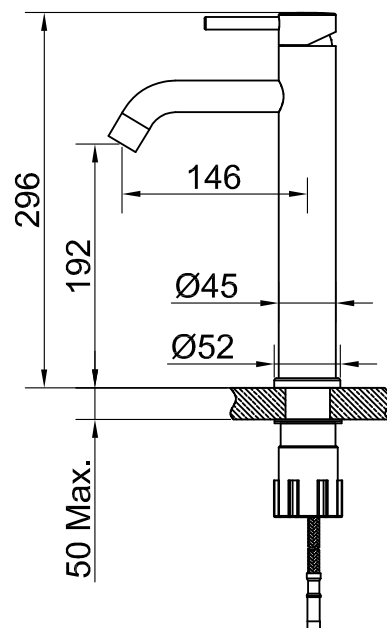

Steel Wave High Original

Art no: 10015 **RSK:** 8344560