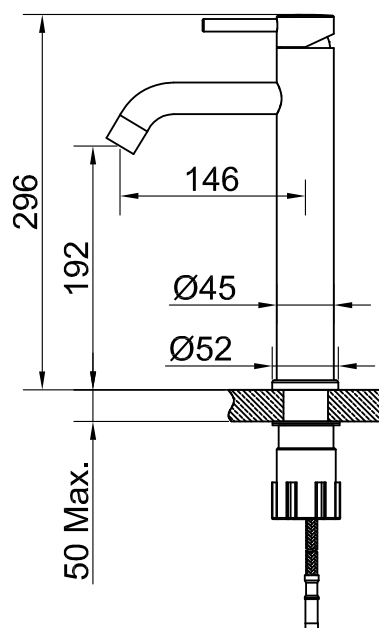

Steel Wave High Shadow

Art no: 10018 **RSK:** 8277784