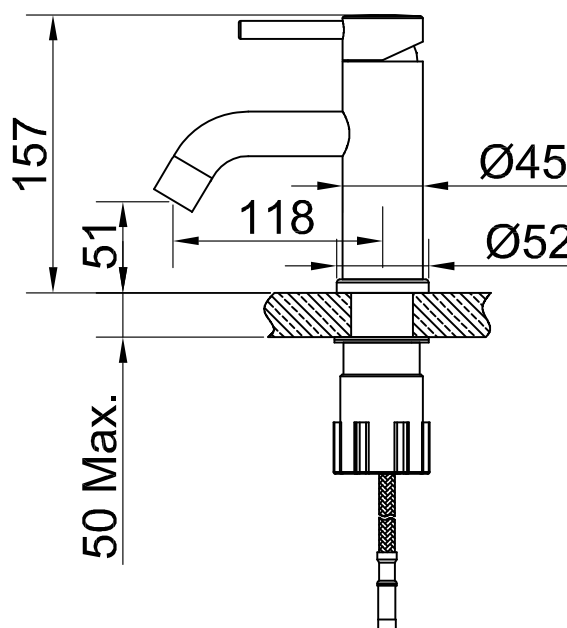

Steel Wave Original

Art no: 10000 RSK: 8344559