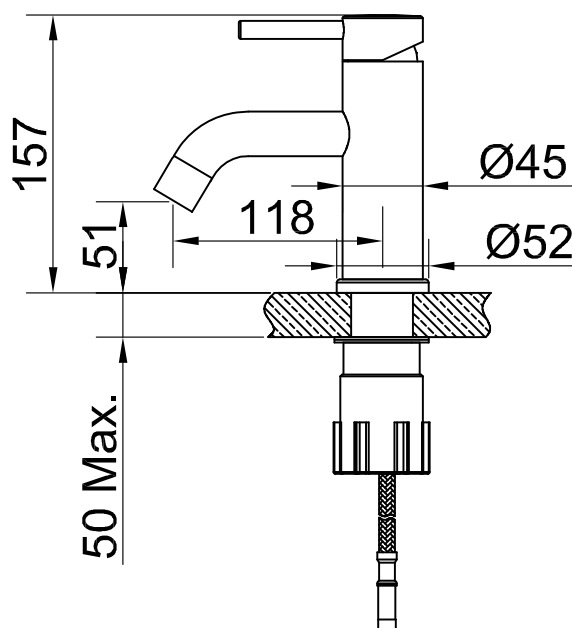

Steel Wave Sand

Art no: 10006 RSK: 8277584