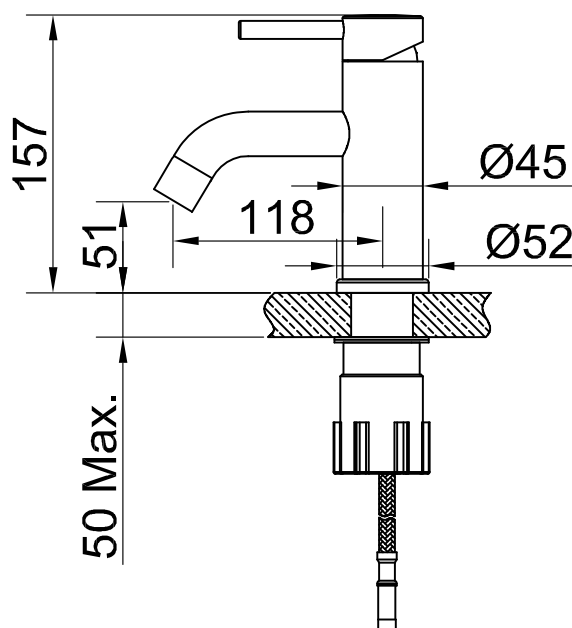

Steel Wave Shadow

Art no: 10008 RSK: 8277783