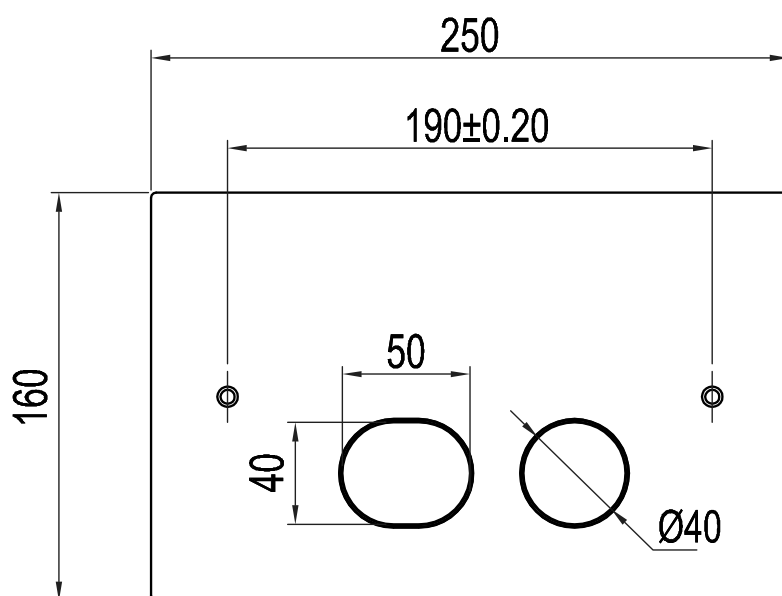

Style Classic

Art no: 15069 RSK: 8002145