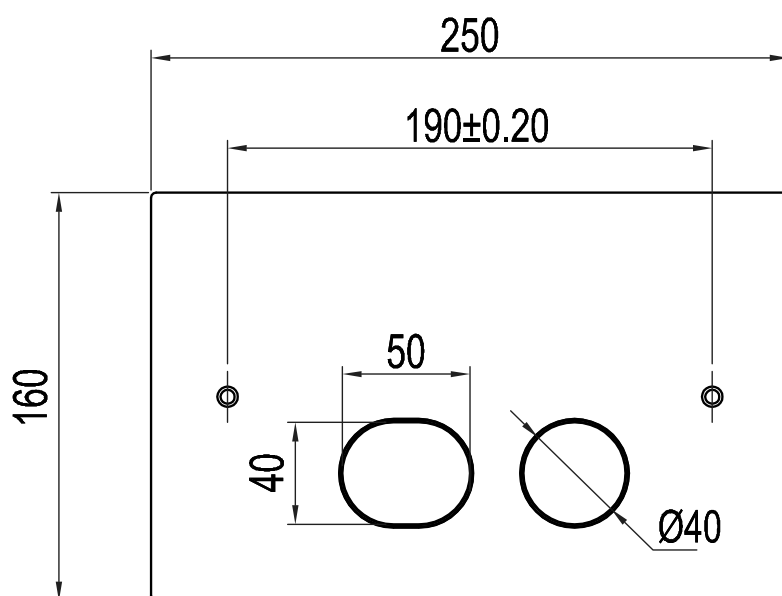

Steel Style Sand

Art no: 15061 RSK: 8002001