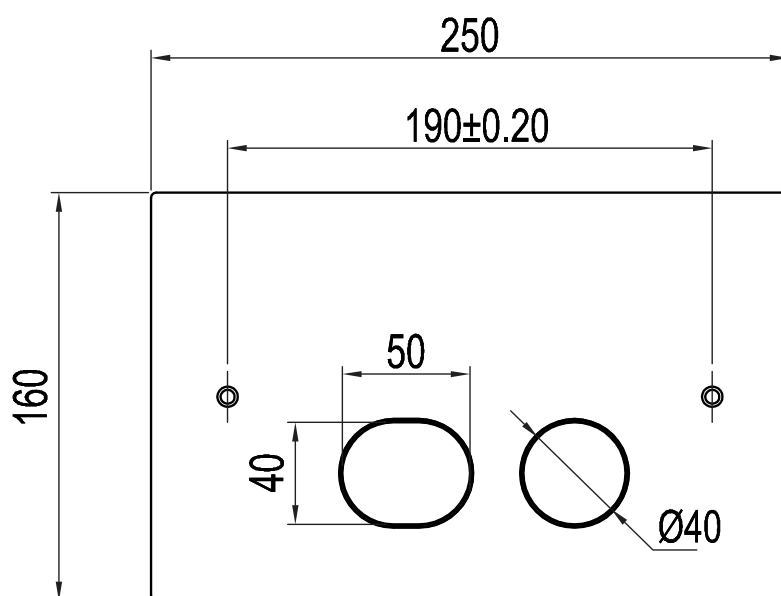

Style Scrap

Art no: 15065 RSK: 8002005